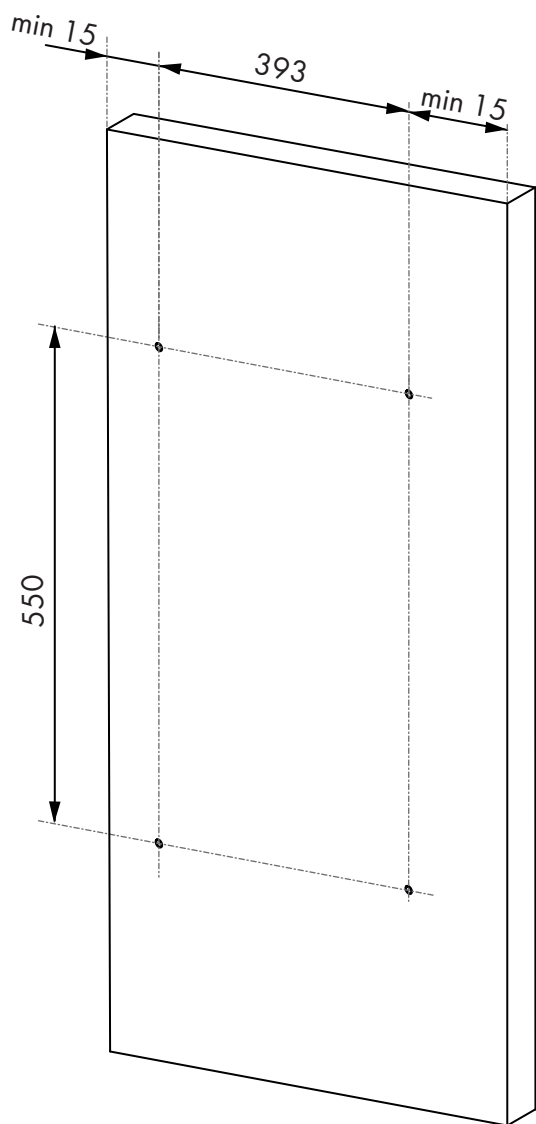

## TINA НАВЕСНАЯ СИСТЕМА

1

2

ø4x14 mm

Все размеры указаны в мм, размер погрешности +/- 1 мм.

Производитель оставляет за собой право вносить изменения в товар без ухудшения технических характеристик без предварительного уведомления.