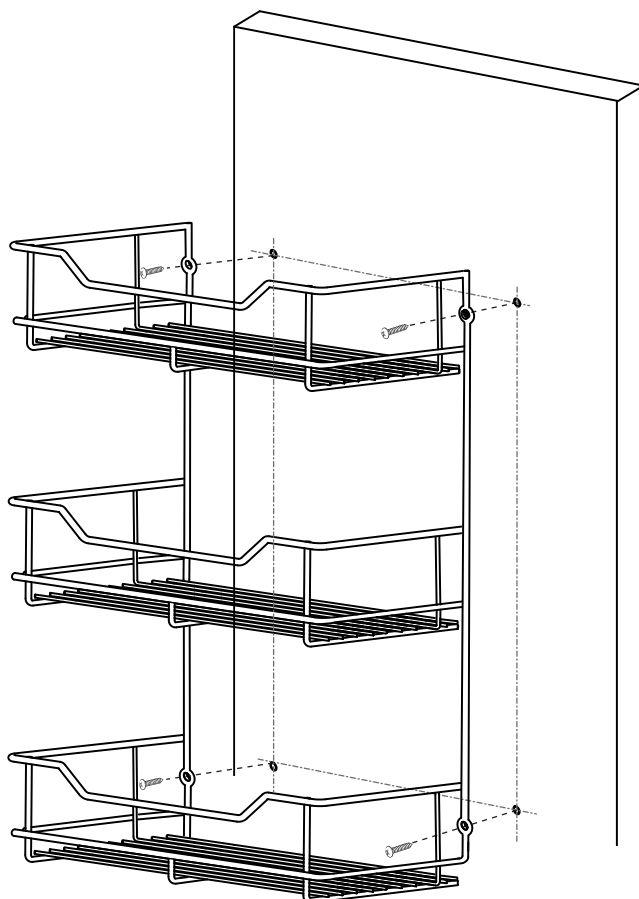

## TINA НАВЕСНАЯ СИСТЕМА

1

2

ø4x14 mm

Все размеры указаны в мм, размер погрешности +/- 1 мм.

Производитель оставляет за собой право вносить изменения в товар без ухудшения технических характеристик без предварительного уведомления.